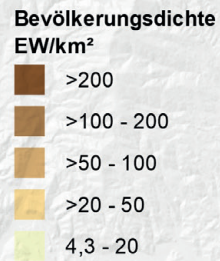

Ø Steiermark: 44 EW/km²

Ø Hohentauern: 4 EW/km²

Ø Graz: 770 EW/km²

- Landeshauptstadt
- Bezirkshauptstadt
- Bezirksgrenze
- Gemeindegrenze

EW: Einwohnerinnen und Einwohner