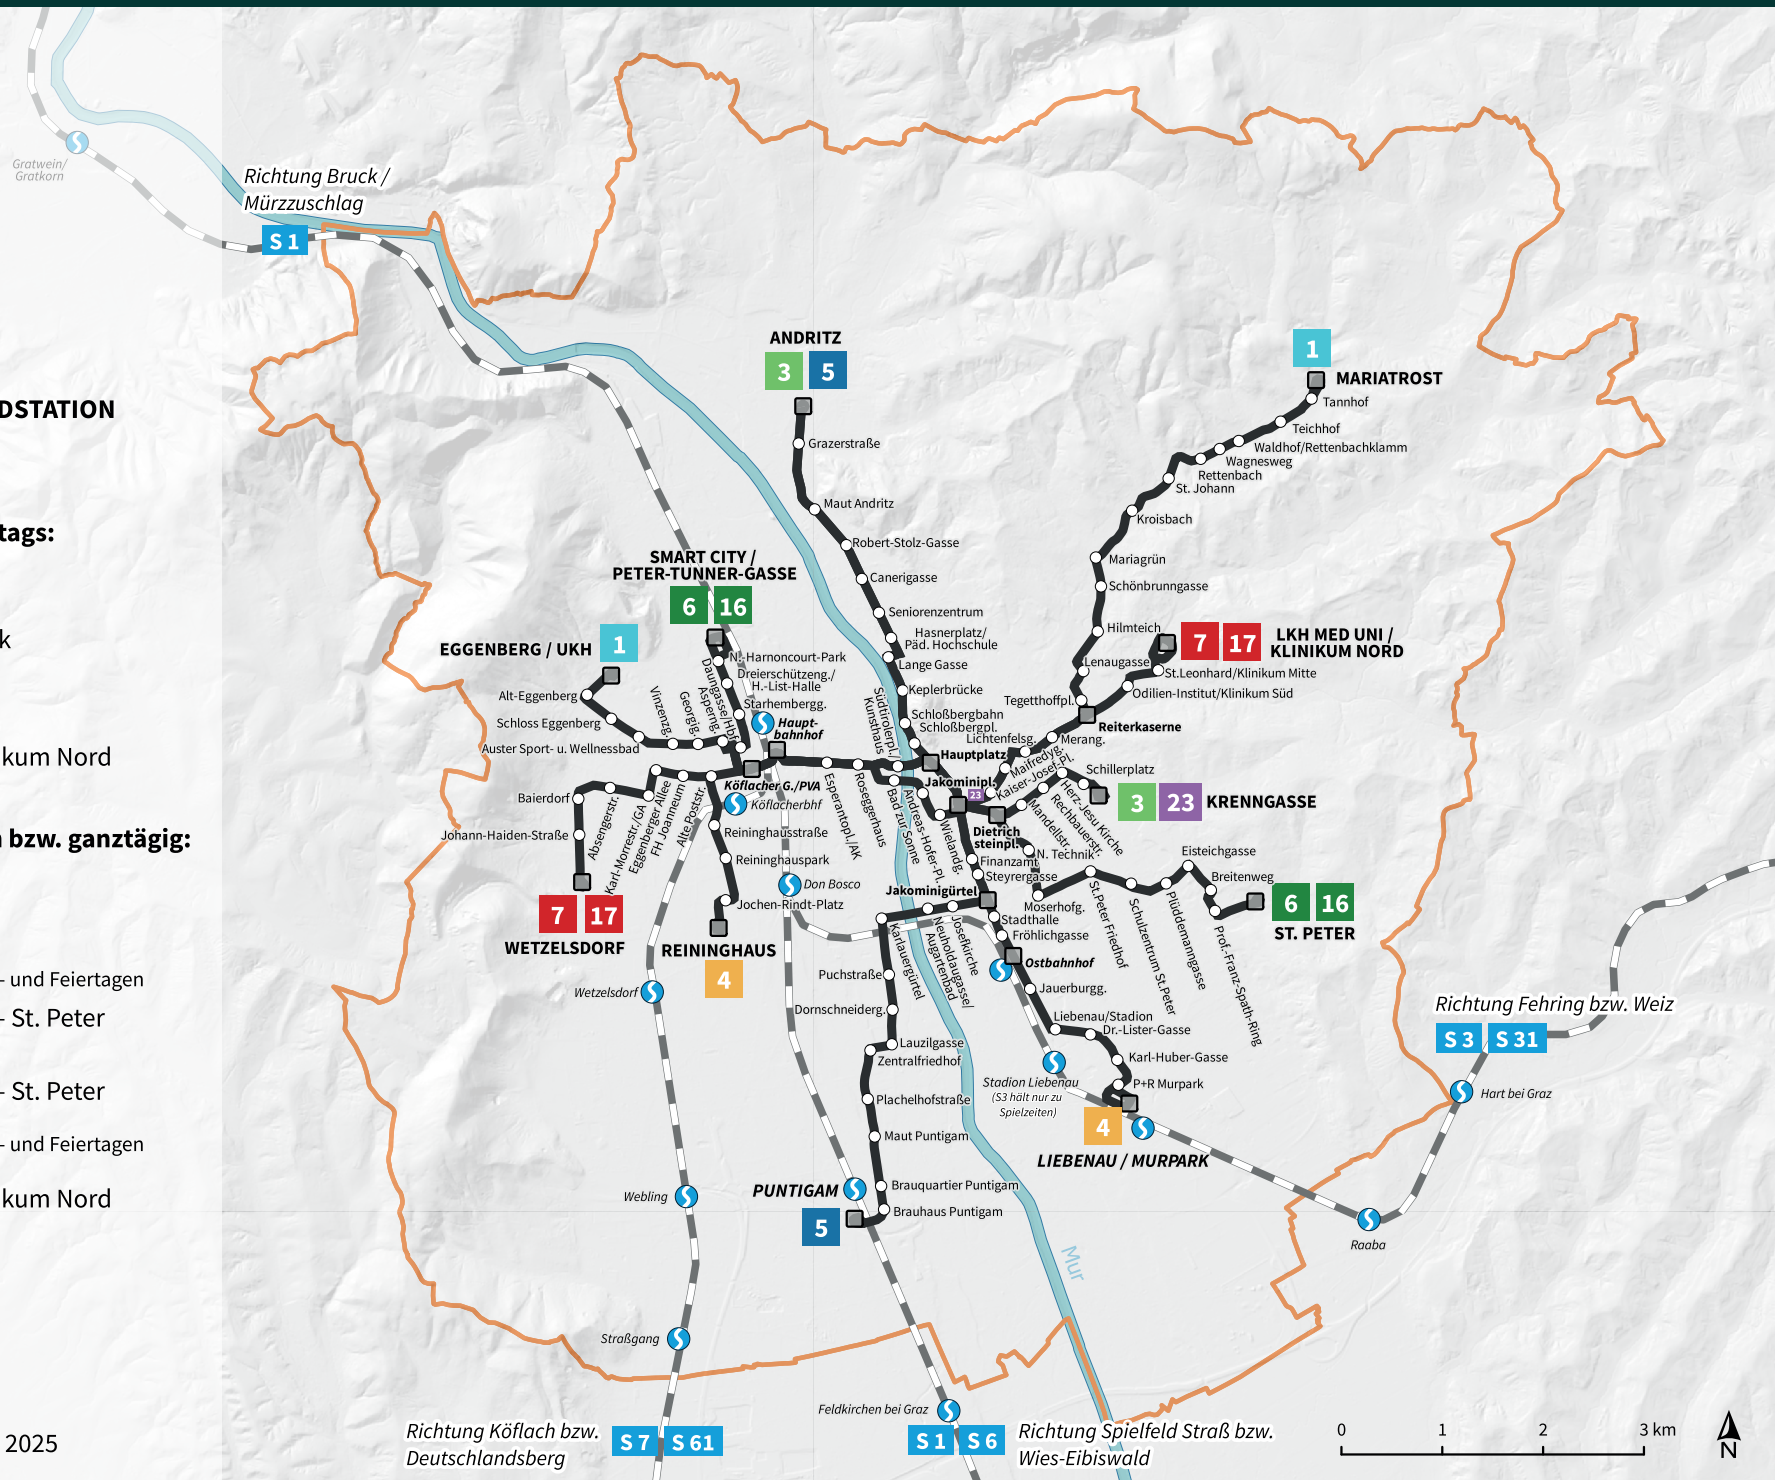

- Bezirksgrenze
- Hauptgewässer
- Straßenbahn
- - - S-Bahn

- Straßenbahn-Haltestelle
- **Straßenbahnknotenpunkt / ENDSTATION**
- S S-Bahn

Straßenbahnlinie fährt täglich ganztags:

- 1 Eggenberg / UKH – Mariatrost
- 4 Reininghaus – Liebenau / Murpark
- 5 Andritz – Puntigam
- 7 Wetzelsdorf – LKH Med Uni / Klinikum Nord

Straßenbahnlinie fährt nicht täglich bzw. ganztägig:

- 3 Andritz – Krenngasse
Montag bis Samstag (bis 19:30 Uhr)
- 23 Jakominiplatz – Krenngasse
19:30 bis 24:00 Uhr sowie an Sams-, Sonn- und Feiertagen
- 6 Smart City / Peter-Tunner-Gasse – St. Peter
5:00 bis 19:30 Uhr werktags (Mo-Fr)
- 16 Smart City / Peter-Tunner-Gasse – St. Peter
via Andreas-Hofer-Platz
19:30 bis 24:00 Uhr sowie an Sams-, Sonn- und Feiertagen
- 17 Wetzelsdorf – LKH Med Uni / Klinikum Nord
via Andreas-Hofer-Platz
5:00 bis 20:00 Uhr im Wechsel mit Linie 7

Aktualitätsstand: Dezember 2025