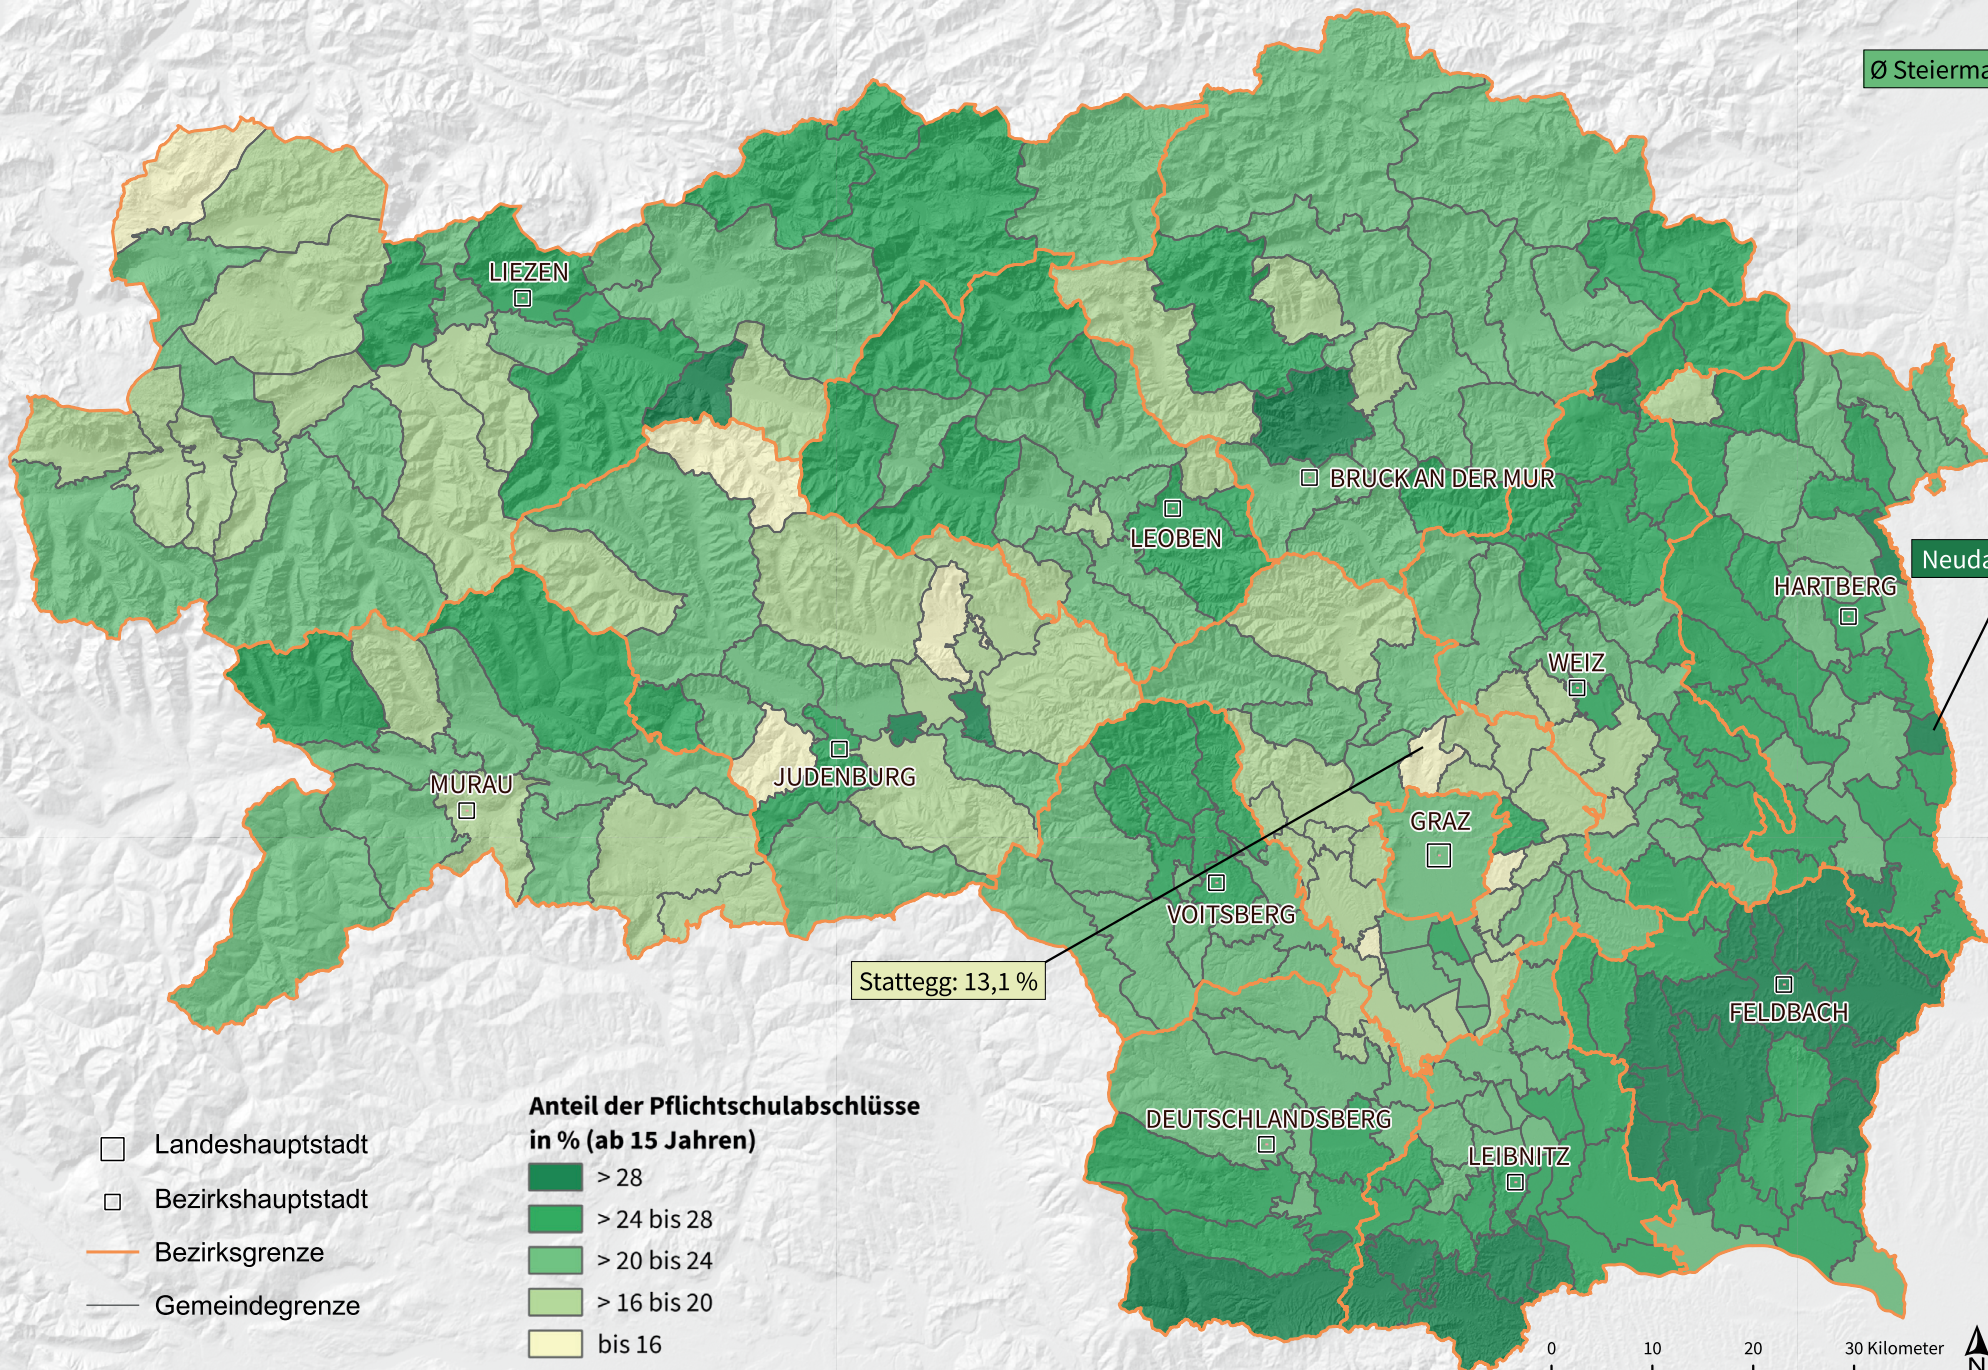

Ø Steiermark: 23 %

Neudau: 34,5 %

Stattegg: 13,1 %

**Anteil der Pflichtschulabschlüsse
in % (ab 15 Jahren)**

- > 28
- > 24 bis 28
- > 20 bis 24
- > 16 bis 20
- bis 16

- Landeshauptstadt
- Bezirkshauptstadt
- Bezirksgrenze
- Gemeindegrenze