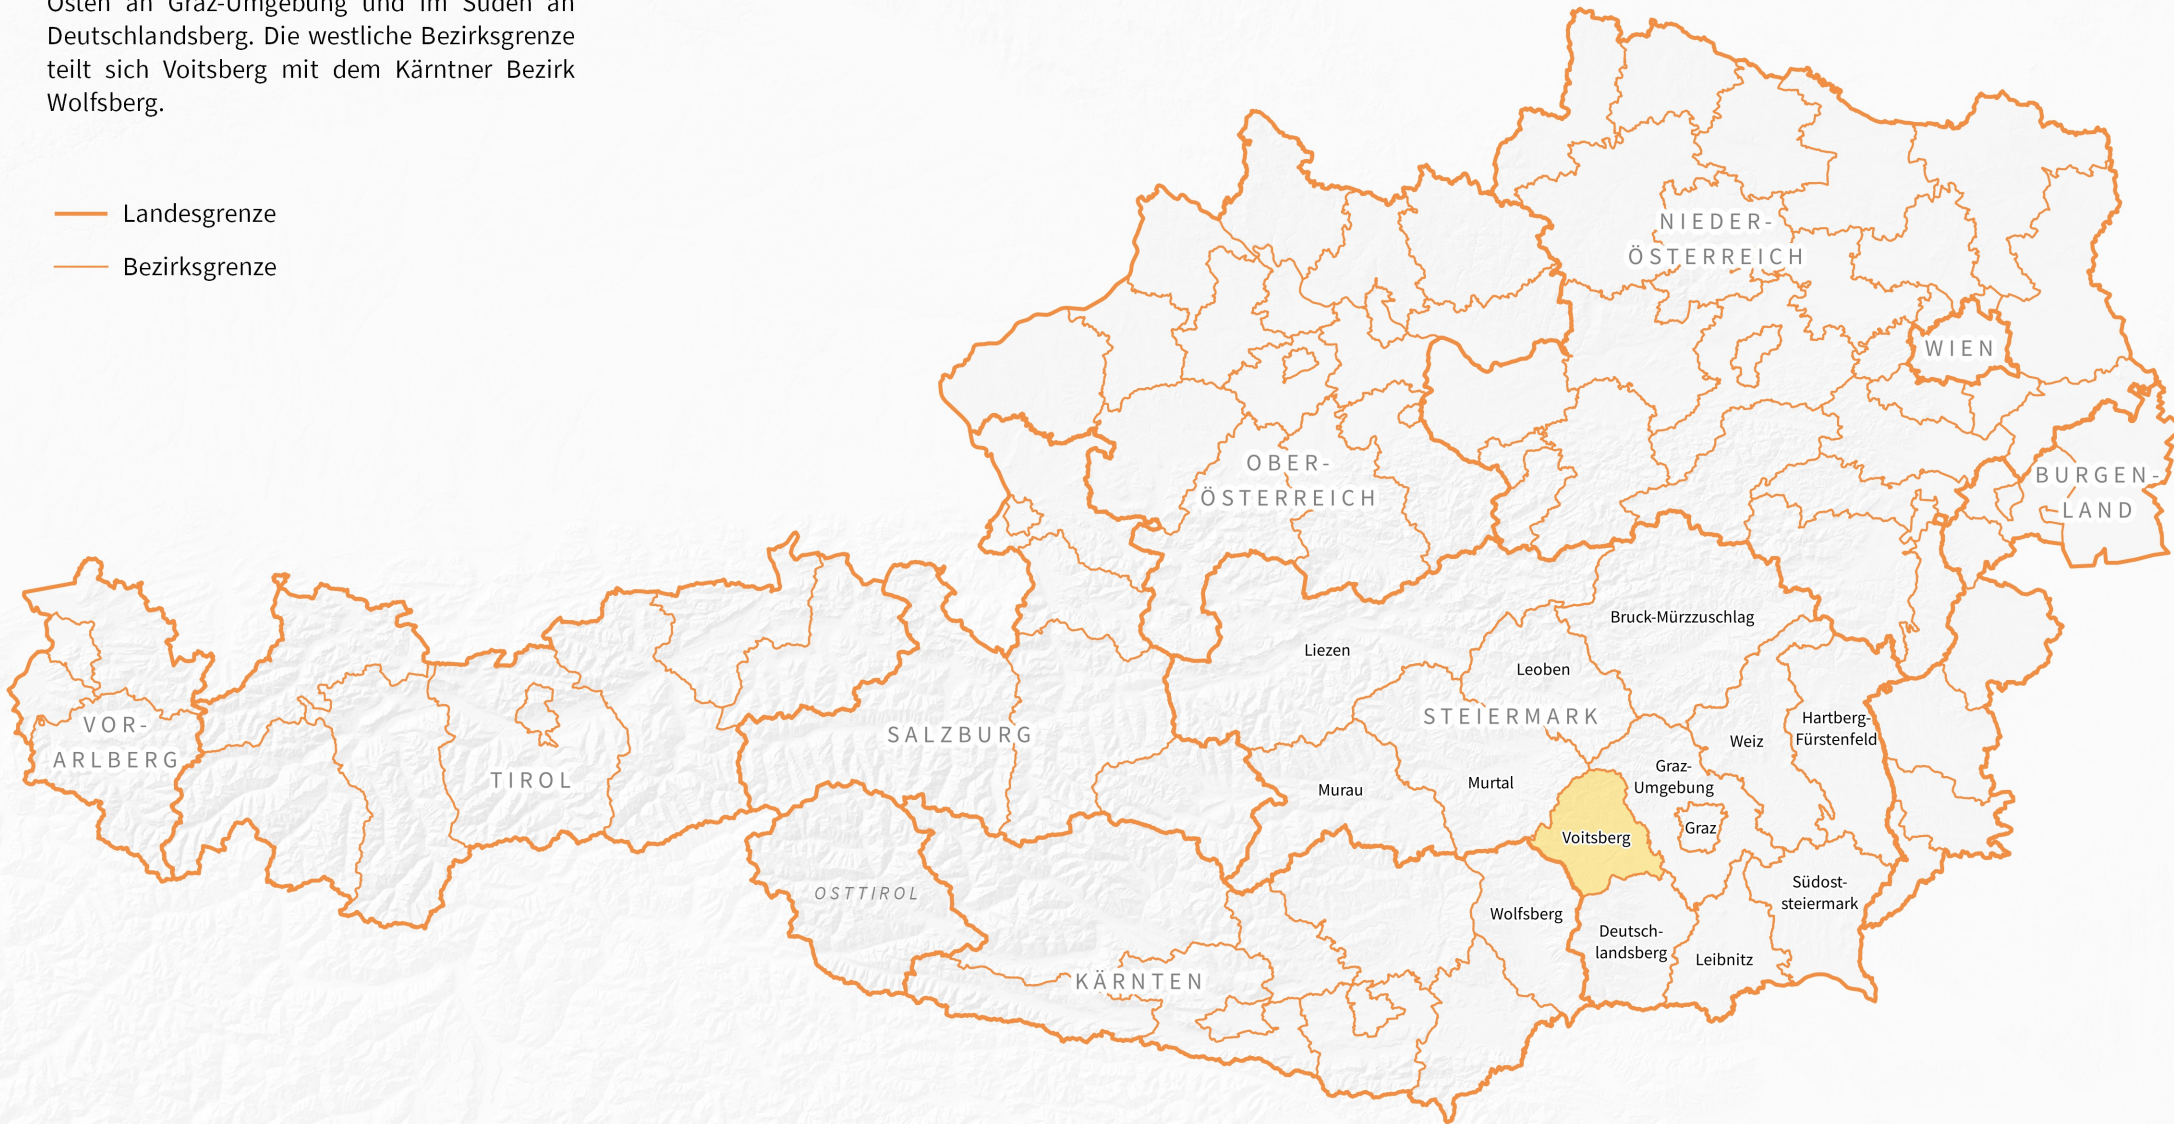

Der Bezirk Voitsberg grenzt im Nordwesten an den steirischen Bezirk Murtal, im Norden bzw. Osten an Graz-Umgebung und im Süden an Deutschlandsberg. Die westliche Bezirksgrenze teilt sich Voitsberg mit dem Kärntner Bezirk Wolfsberg.

-  Landesgrenze
-  Bezirksgrenze

0 50 100 km