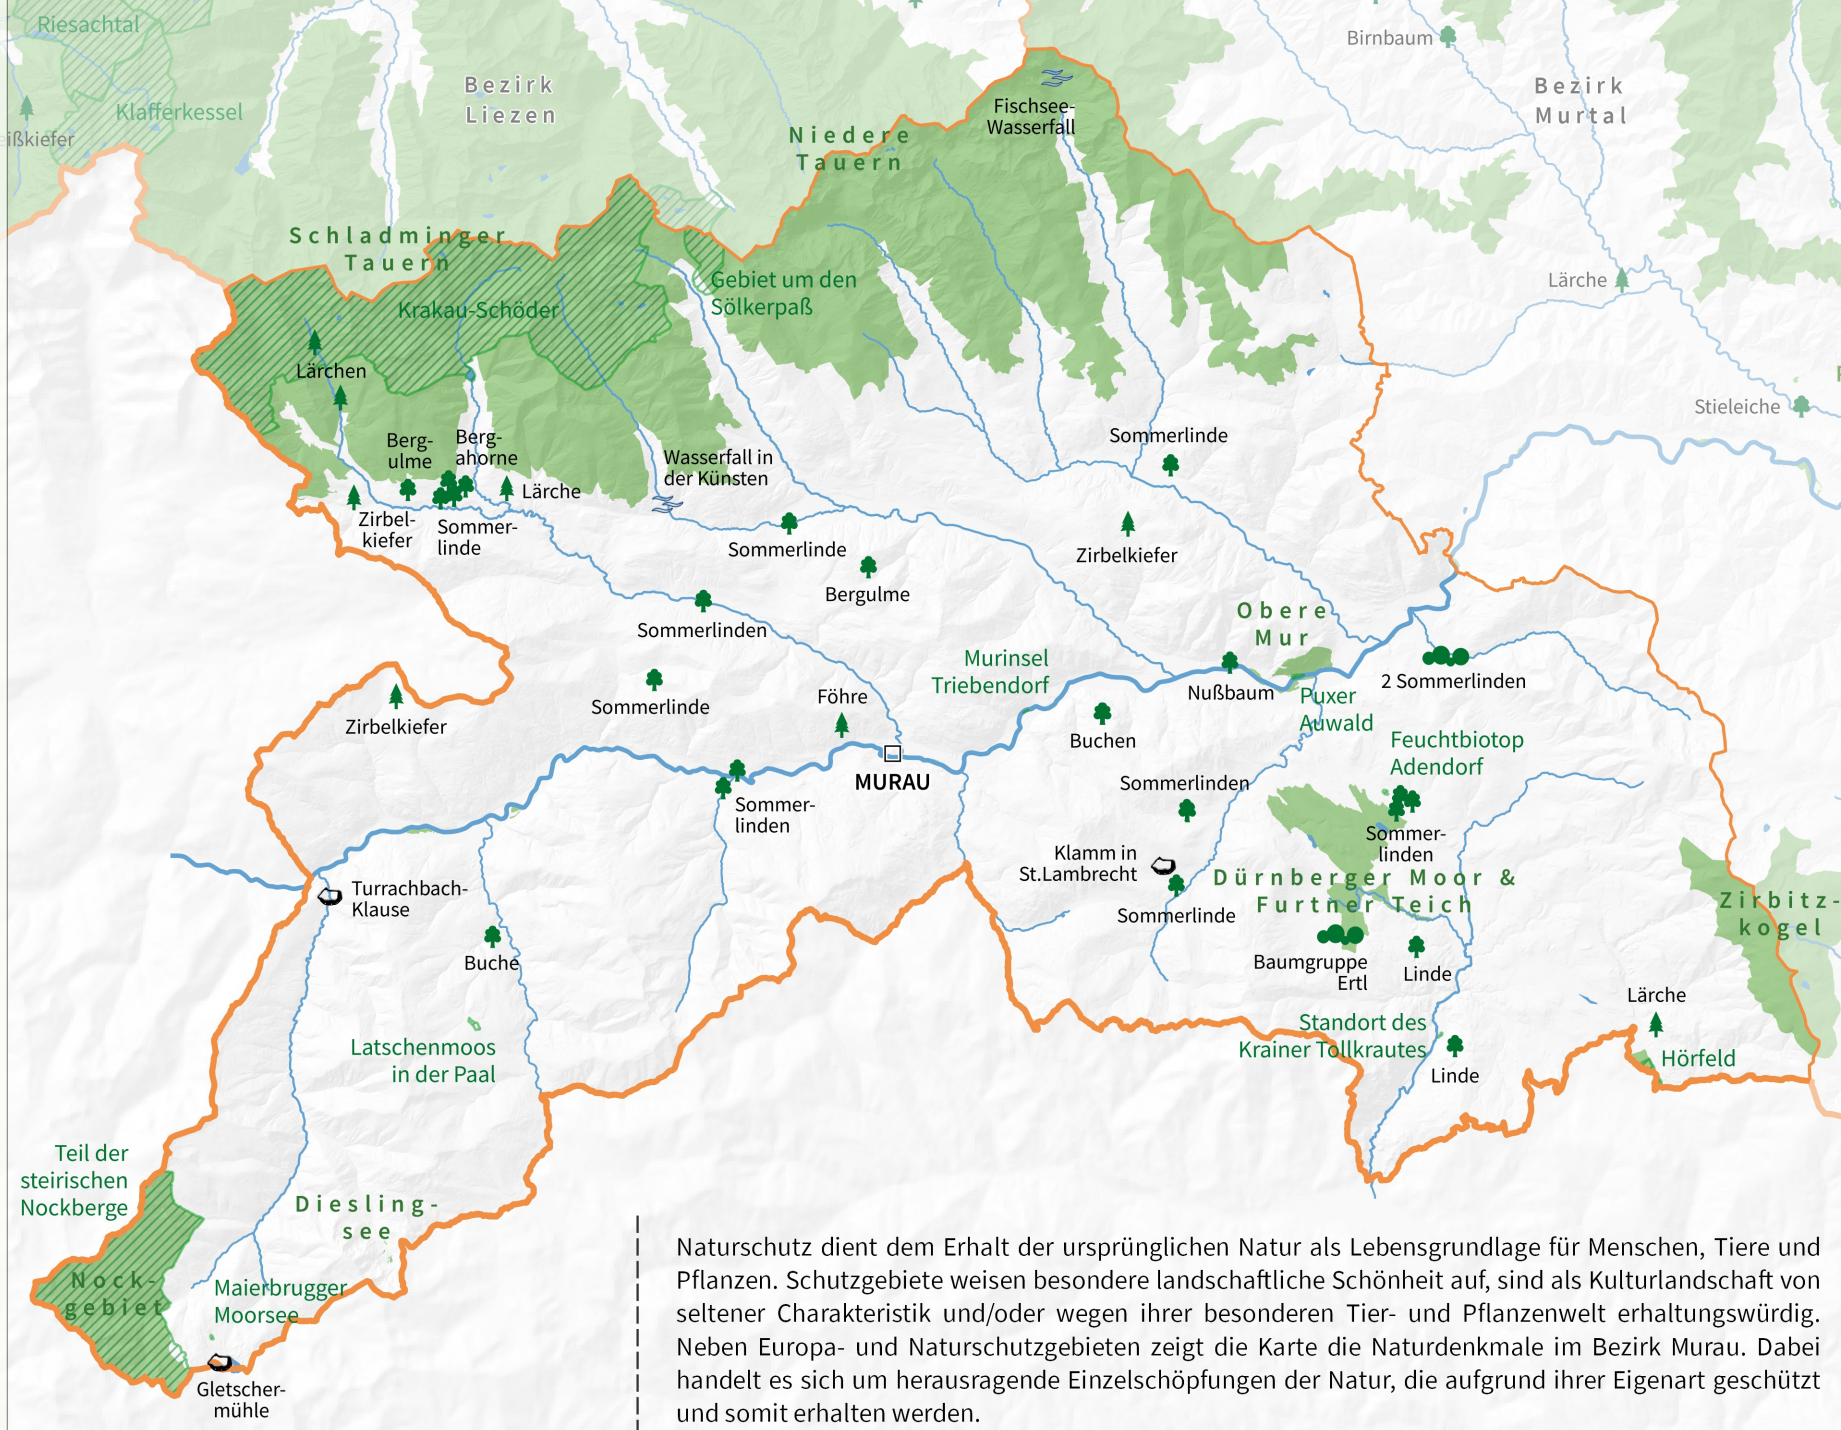

Allgemeines

- Bezirkshauptstadt
- Landesgrenze
- Bezirksgrenze
- Fluss, Bach

Naturschutz

Schutzgebiete

- ▨ Naturschutzgebiet
- Europaschutzgebiet

Naturdenkmale

- Baumgruppe
- 🌳 Laubbaum
- 🌲 Nadelbaum
- 🌿 Sonstige Gewächse
- 🪨 Felsgebilde, Mineralien
- 🌊 Gewässer

Naturschutz dient dem Erhalt der ursprünglichen Natur als Lebensgrundlage für Menschen, Tiere und Pflanzen. Schutzgebiete weisen besondere landschaftliche Schönheit auf, sind als Kulturlandschaft von seltener Charakteristik und/oder wegen ihrer besonderen Tier- und Pflanzenwelt erhaltungswürdig. Neben Europa- und Naturschutzgebieten zeigt die Karte die Naturdenkmale im Bezirk Murau. Dabei handelt es sich um herausragende Einzelschöpfungen der Natur, die aufgrund ihrer Eigenart geschützt und somit erhalten werden.