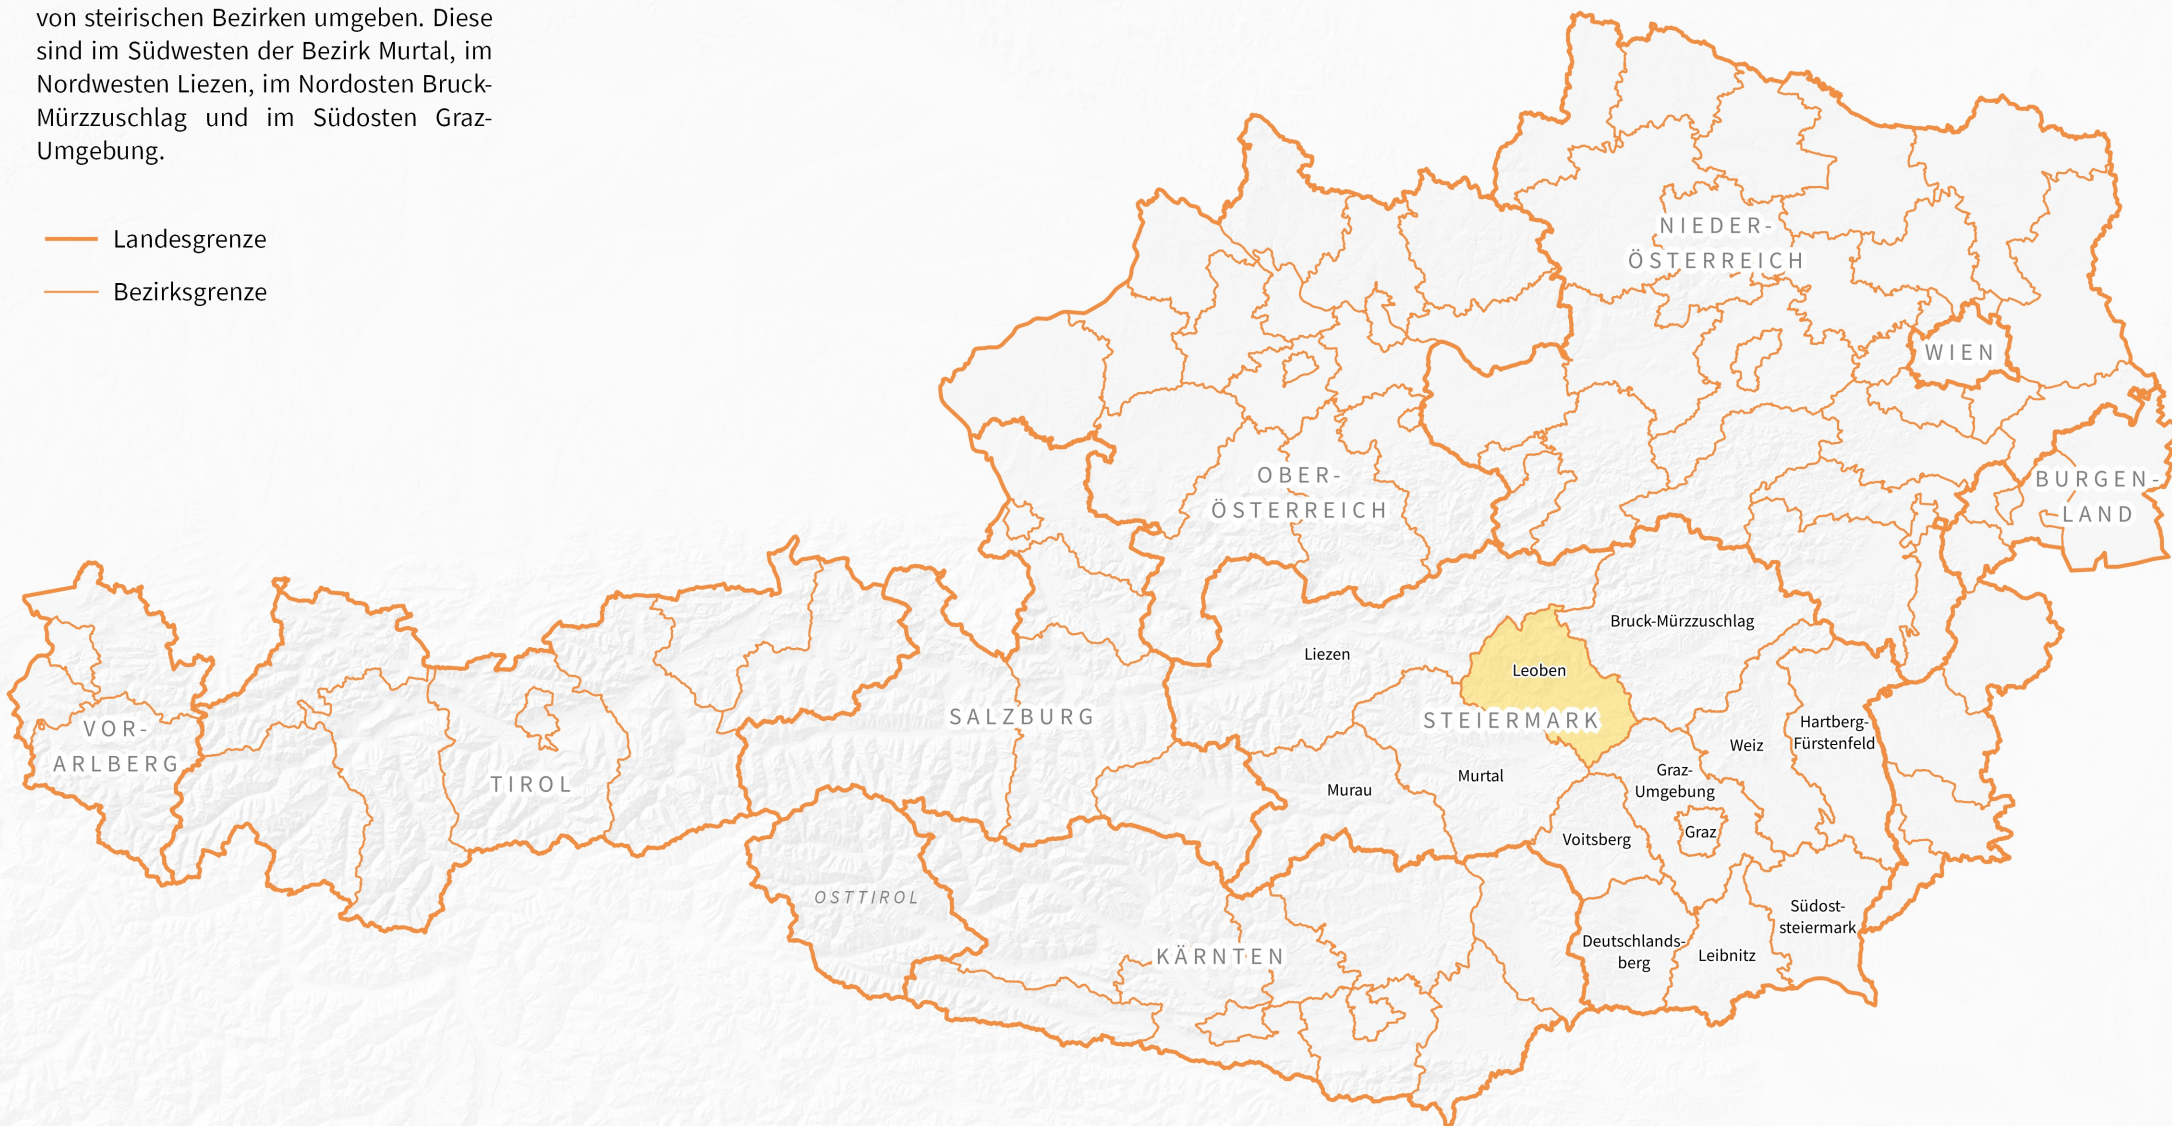

Der Bezirk Leoben wird ausschließlich von steirischen Bezirken umgeben. Diese sind im Südwesten der Bezirk Murtal, im Nordwesten Liezen, im Nordosten Bruck-Mürzzuschlag und im Südosten Graz-Umgebung.

-  Landesgrenze
-  Bezirksgrenze

0 50 100 km