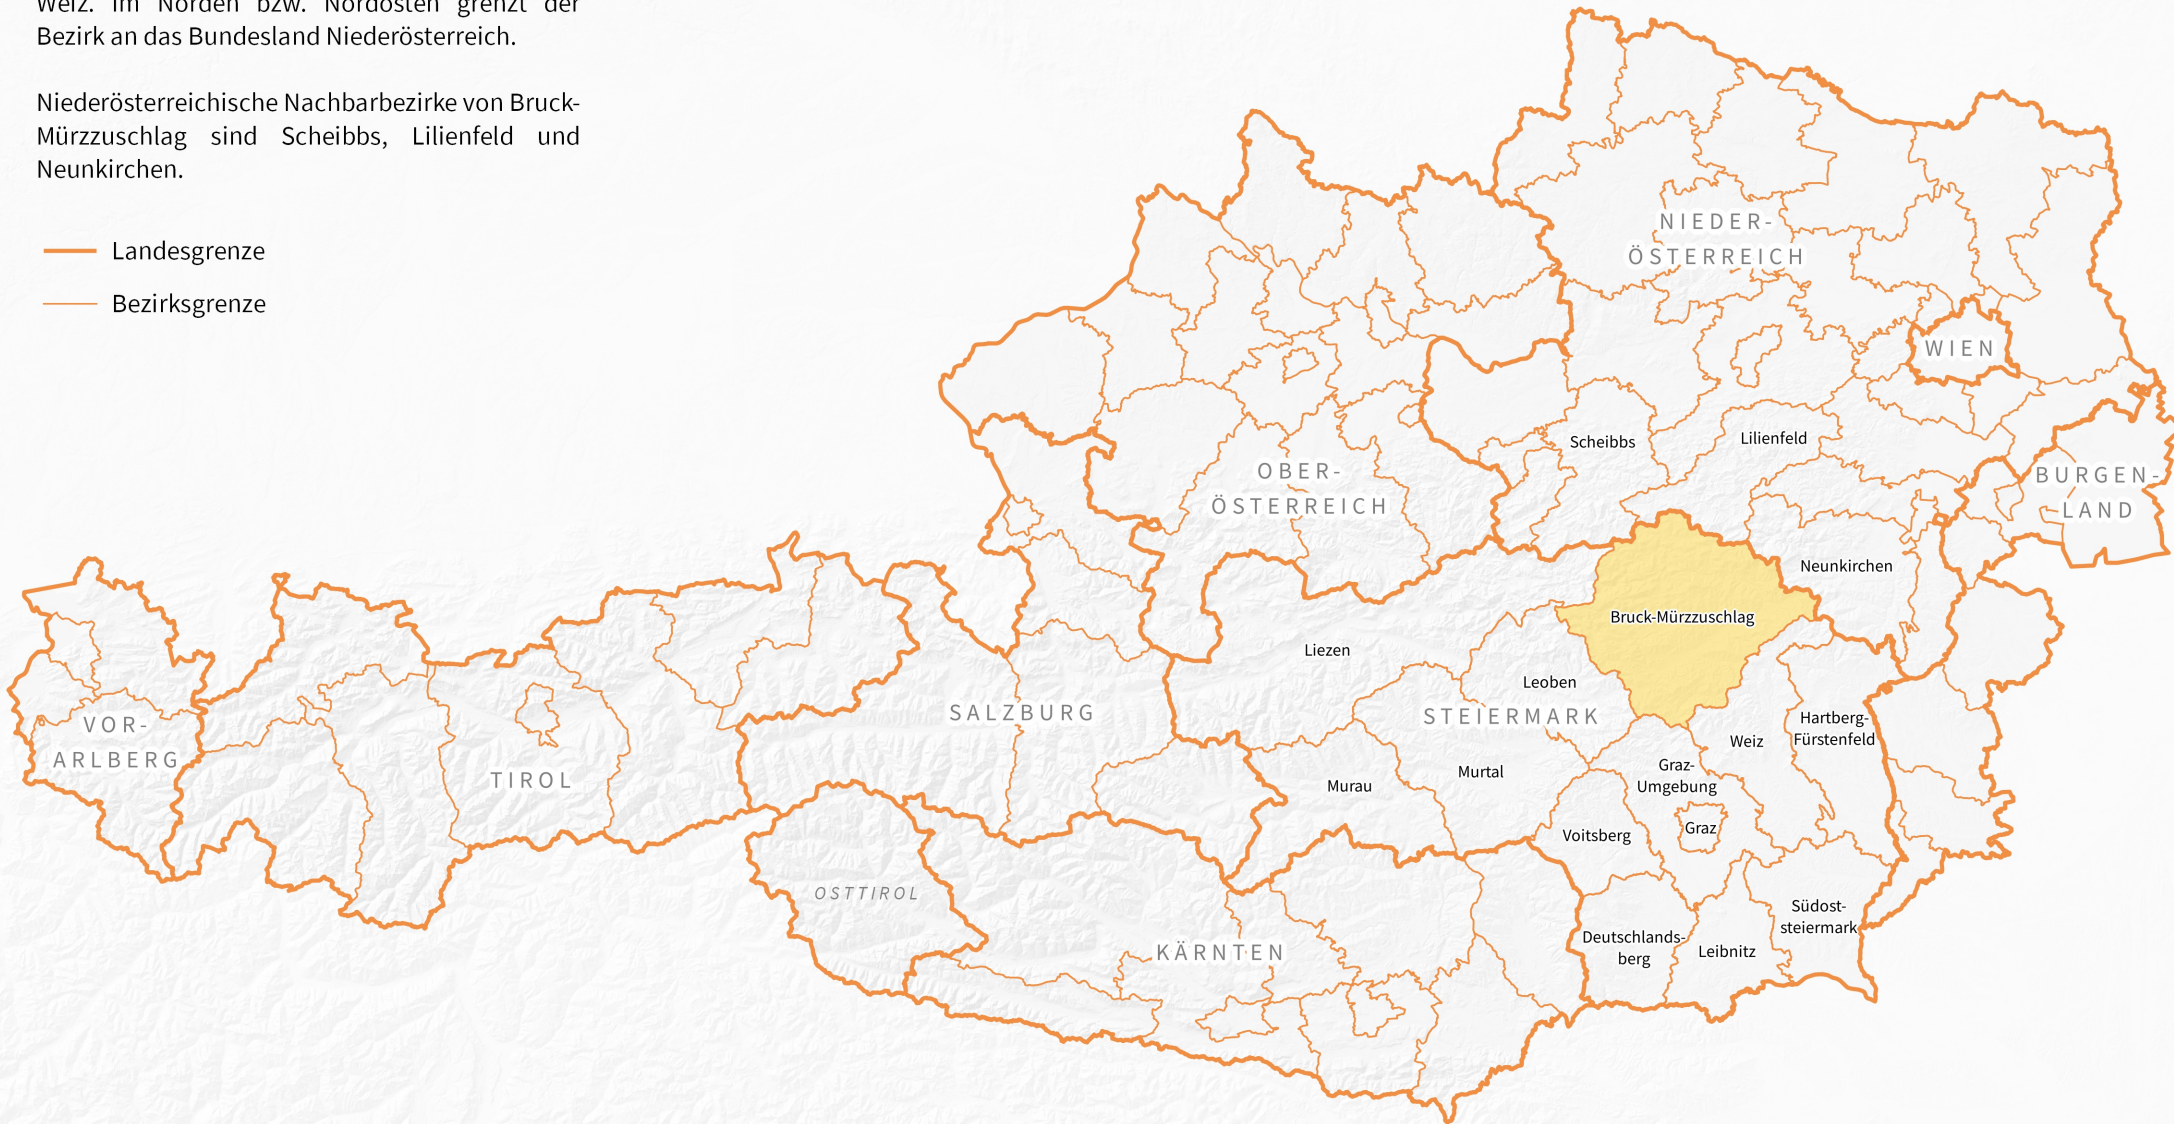

Der Bezirk Bruck-Mürzzuschlag grenzt im Westen an die steirischen Bezirke Liezen und Leoben, im Süden an Graz-Umgebung und im Südosten an Weiz. Im Norden bzw. Nordosten grenzt der Bezirk an das Bundesland Niederösterreich.

Niederösterreichische Nachbarbezirke von Bruck-Mürzzuschlag sind Scheibbs, Lilienfeld und Neunkirchen.

-  Landesgrenze
-  Bezirksgrenze

0 50 100 km