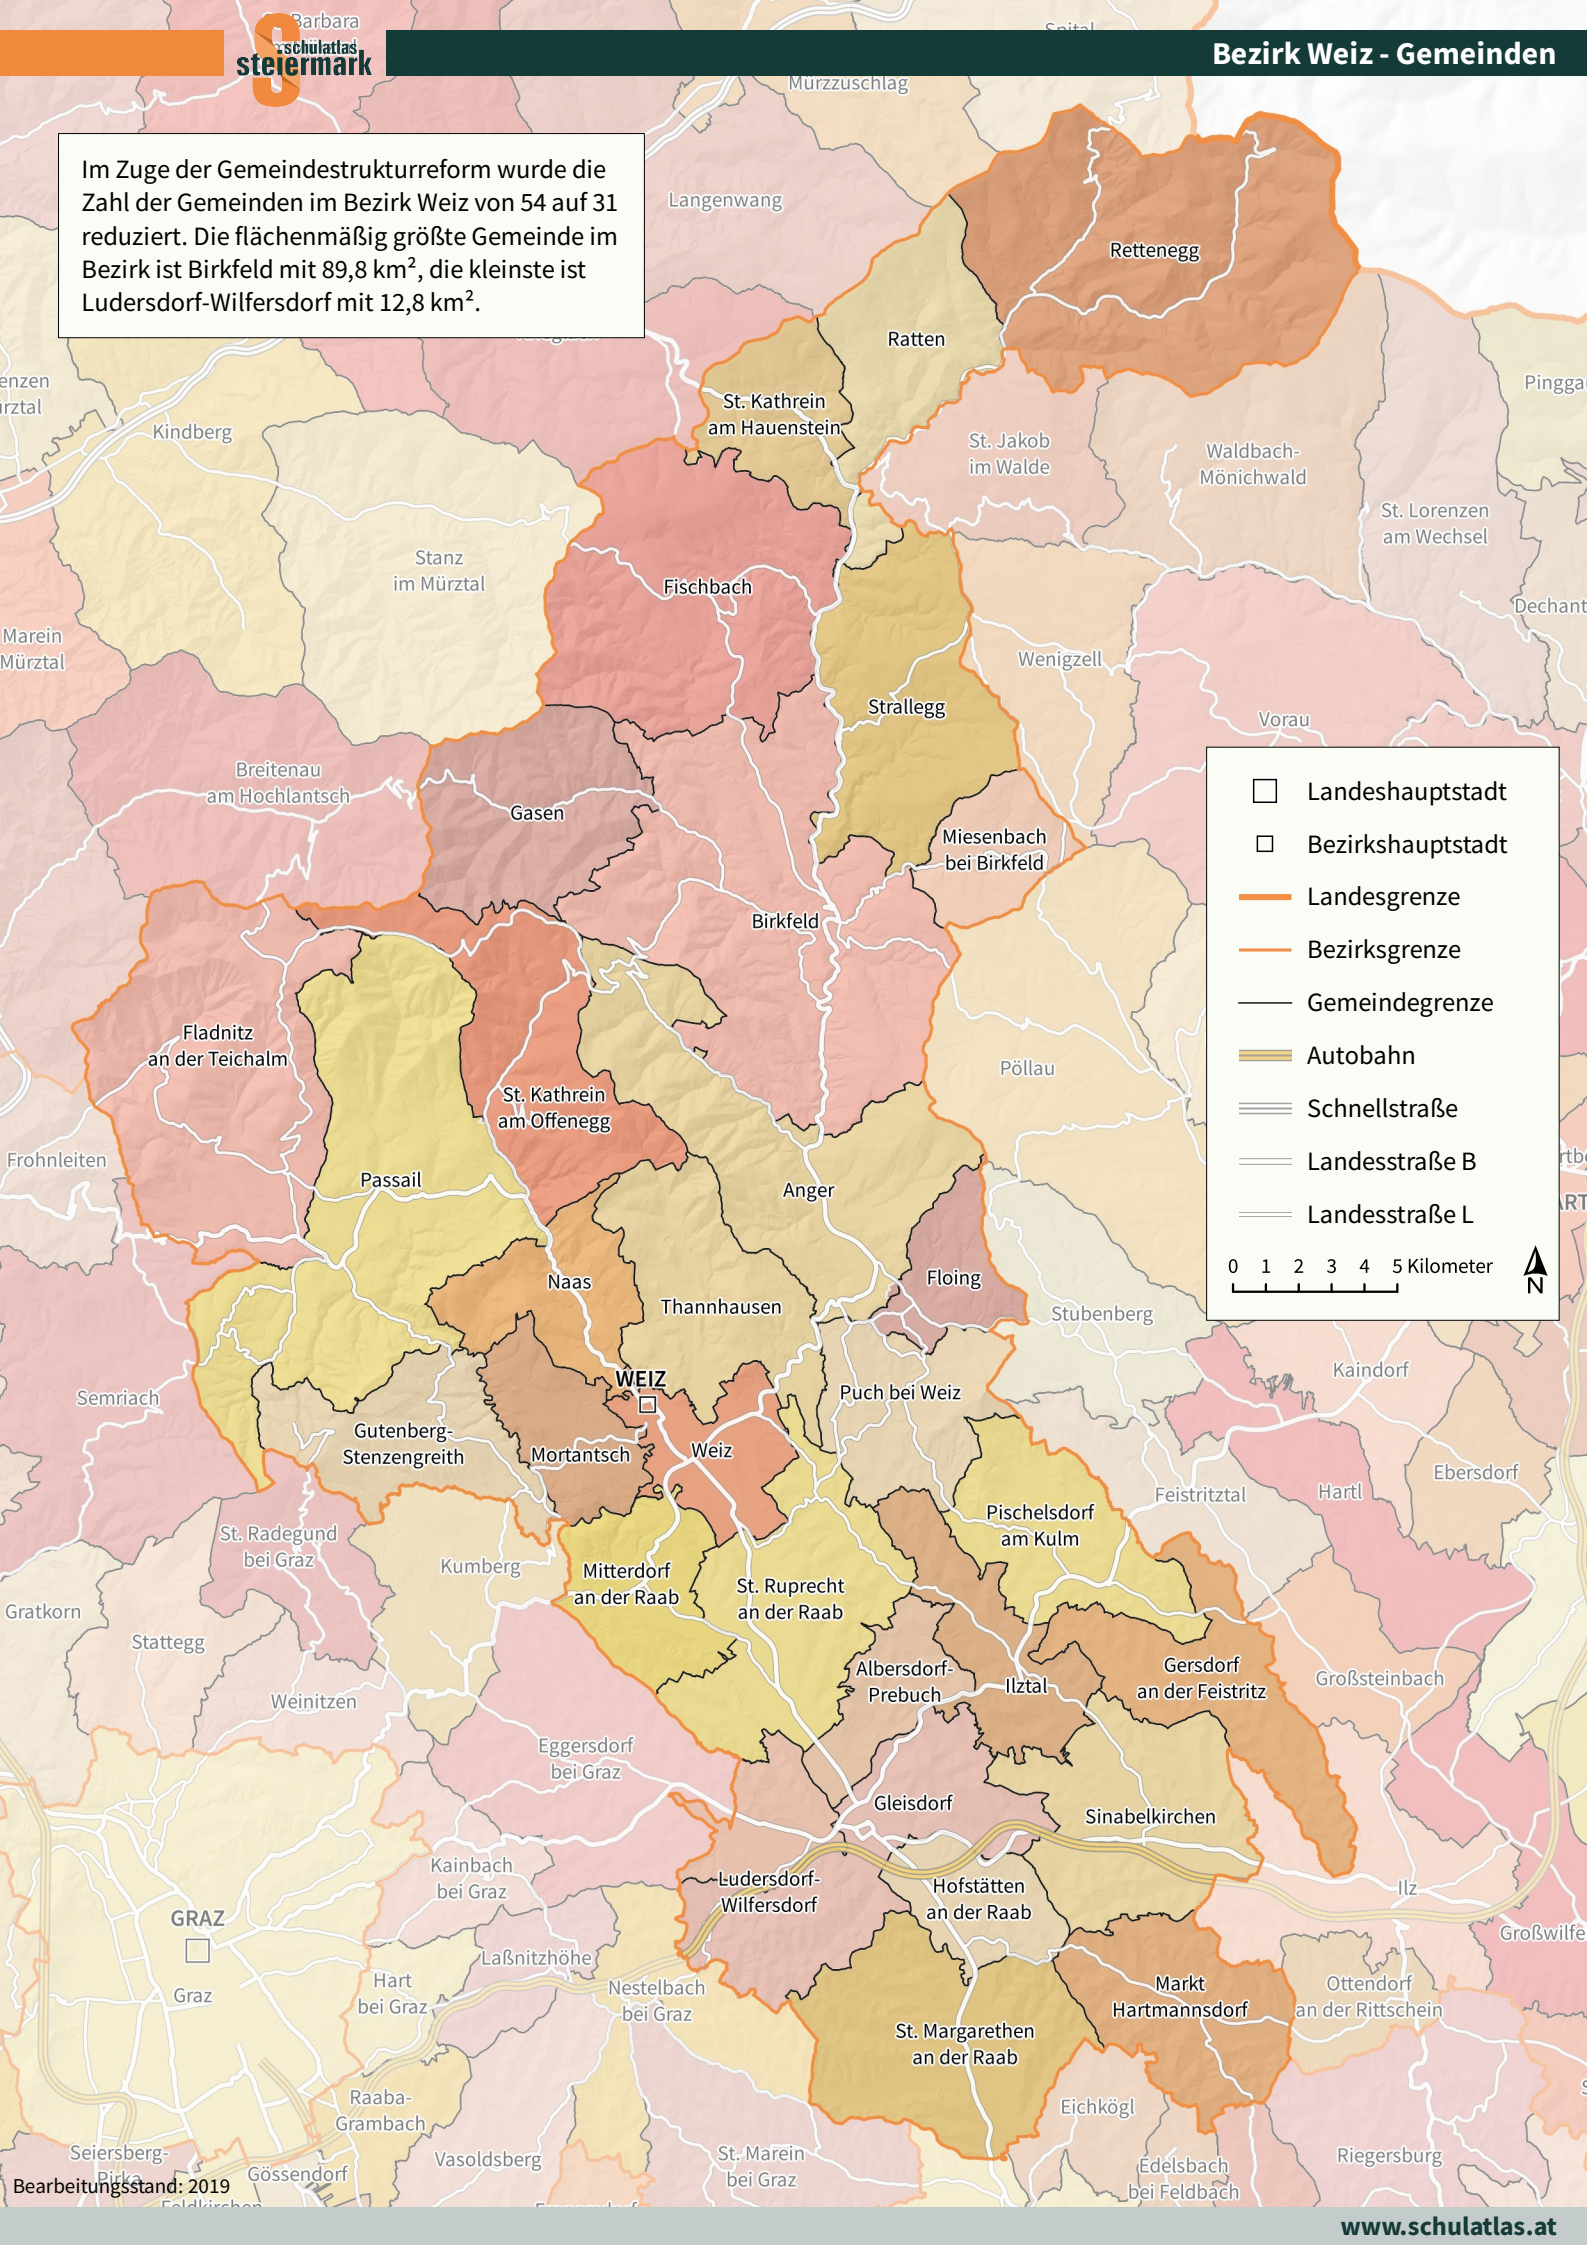

Im Zuge der Gemeindestrukturreform wurde die Zahl der Gemeinden im Bezirk Weiz von 54 auf 31 reduziert. Die flächenmäßig größte Gemeinde im Bezirk ist Birkfeld mit 89,8 km², die kleinste ist Ludersdorf-Wilfersdorf mit 12,8 km².

- Landeshauptstadt
- Bezirkshauptstadt
- Landesgrenze
- Bezirksgrenze
- Gemeindegrenze
- Autobahn
- Schnellstraße
- Landesstraße B
- Landesstraße L

0 1 2 3 4 5 Kilometer

▲
N